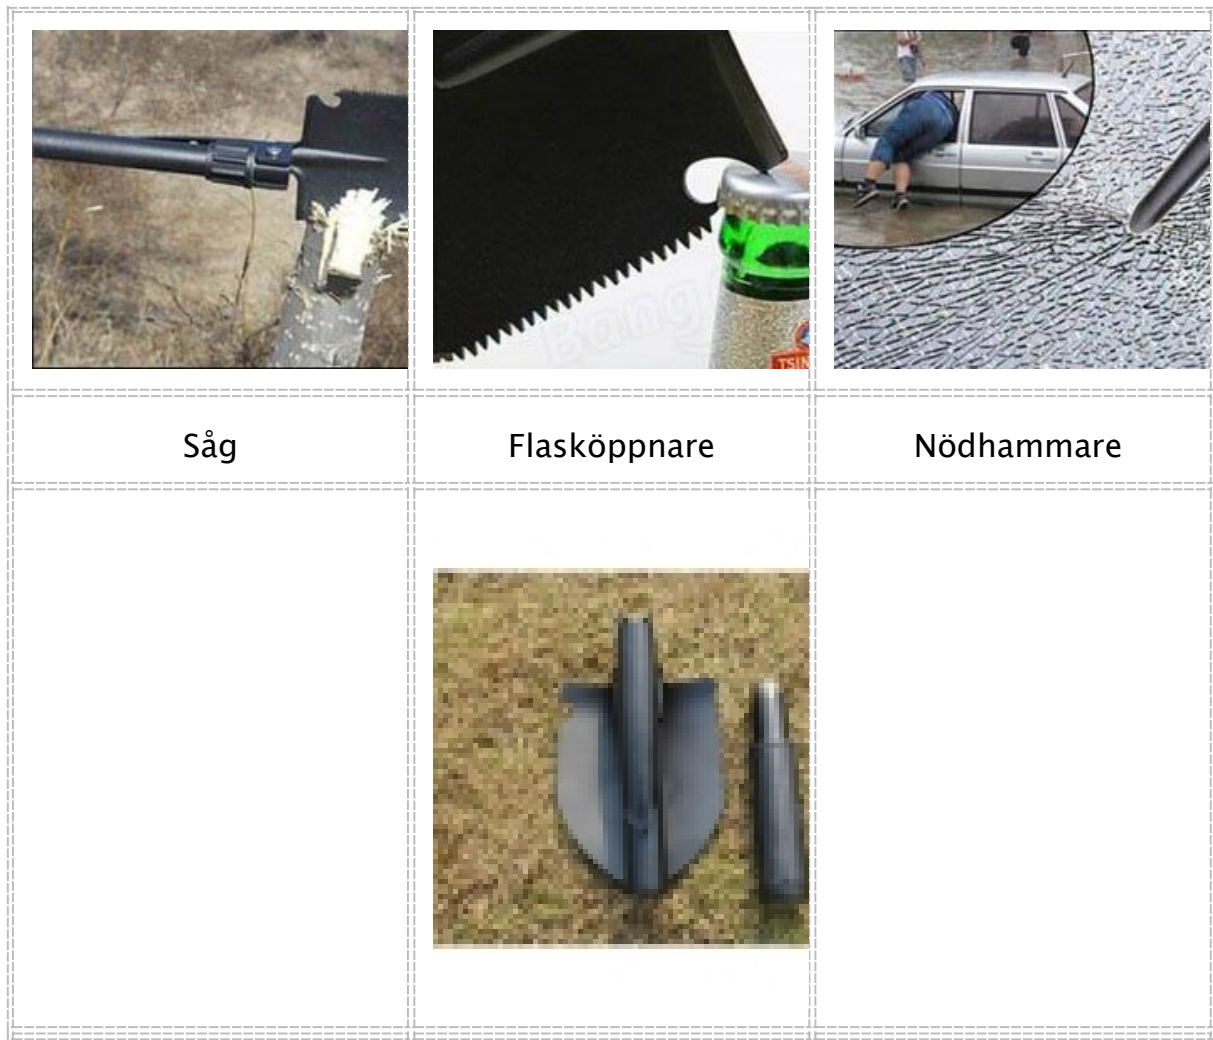

Campingspade, planteringspade m.m.

Hopfällbar spade med kompass, såg och flasköppnare för att gräva i jorden vid camping, och andra utomhusaktiviteter.

Liten & lätt.

Med denna multispade, kan man fixa till ett bra underlag vid camping eller för att göra i ordning en lägereld. I trädgården kommer den naturligtvis också väl till pass, som planteringspade.

Med ett mått på 11 x 4 x 16 cm som hopfälld och en vikt på ca 350 g tar den knappt någon plats i ryggsäcken. Med bälteshållaren går det naturligtvis enkelt att fästa den i skärpet.

Camping

Plantering

Produktdetaljer

- hopfällbar spade
- inbyggd kompass
- såg och flask/konservöppnare integrerat i spadens blad

Mått

- 11 x 4 x 16cm (BxHxL)
- Längd: ca. 41cm
- spadens blad: 9,5 x 13cm (BxH)
- vikt: ca. 350g

Egenskaper

- räfflad för ett säkert grepp
- väska med bälteshållare, handledsrem och dragkedja
- material: stål
- material handtag: PVS
- färg spade: svart
- färg fodral: kamouflage (grön, brun, svart)